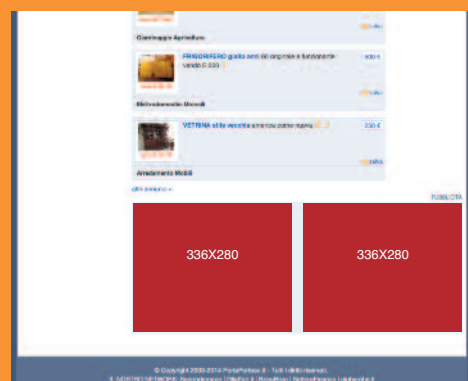

Internet

Banner

RIGHT / misure 200x200 ph Home Page/Login
Banner quadrati posizionati sulla destra a random sia in HOME PAGE che in LOGIN
€ 10 (CPM) (2 posizioni in pagina)

MIOPP / misure 728x90 ph Home Page/Login
Banner rettangolare orizzontale presente nella pagina MIO PORTAPORTESE tra le due liste di annunci personali
€ 5 (CPM)

HAT / misure 728x90 ph Home Page/Login
Banner rettangolare posizionato a cappello degli annunci nella MACRO RUBRICA, RUBRICA, MARCA/ZONA, MAPPA e nell'ANNUNCIO SINGOLO
€ 8 (CPM)

LISTA / misure 468x60 ph Home Page/Login
Banner orizzontale presente tra gli annunci in RUBRICA e in MARCA/ZONA
€ 6 (CPM) (2 pos.in pagina)

LISTA VERTICALE / misure 160x600 Home Page/Login
Banner rettangolare verticale posizionato nella parte destra del sito nella MACRO RUBRICA, RUBRICA, MARCA/ZONA e in MAPPA
€ 6 (CPM)

OFFERTA PACCHETTO BANNER + ANNUNCI
30.000 visualizzazioni + 20 annunci da inserire nelle 3 tipologie di banner lista/hat/Verticale + 10 € per la realizzazione
€ 40 (CPM)

Possibilità di landing page personalizzate / siti web / volantino web / direct marketing

RIGHT

TOP

LISTA

HAT

MIOP

Listino Pubblicità

MOTORI / IMMOBILIARE / RUBRICHE EXTRA INTERNET