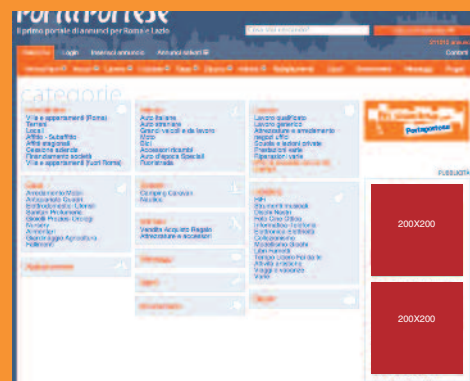

LISTA VERTICALE / misure 160x600 Home Page/Login
Banner rettangolare verticale posizionato nella parte destra del sito nella MACRO RUBRICA, RUBRICA, MARCA/ZONA e in MAPPA
€ 6 (CPM)

OFFERTA PACCHETTO BANNER + ANNUNCI
30.000 visualizzazioni + 20 annunci da inserire nelle 3 tipologie di banner lista/hat/Verticale + 10 € per la realizzazione
€ 40 (CPM)

Possibilità di landing page personalizzate / siti web / volantino web / direct marketing

RIGHT

TOP

LISTA

HAT

MIOP

Listino Pubblicità

MOTORI / IMMOBILIARE / RUBRICHE EXTRA INTERNET