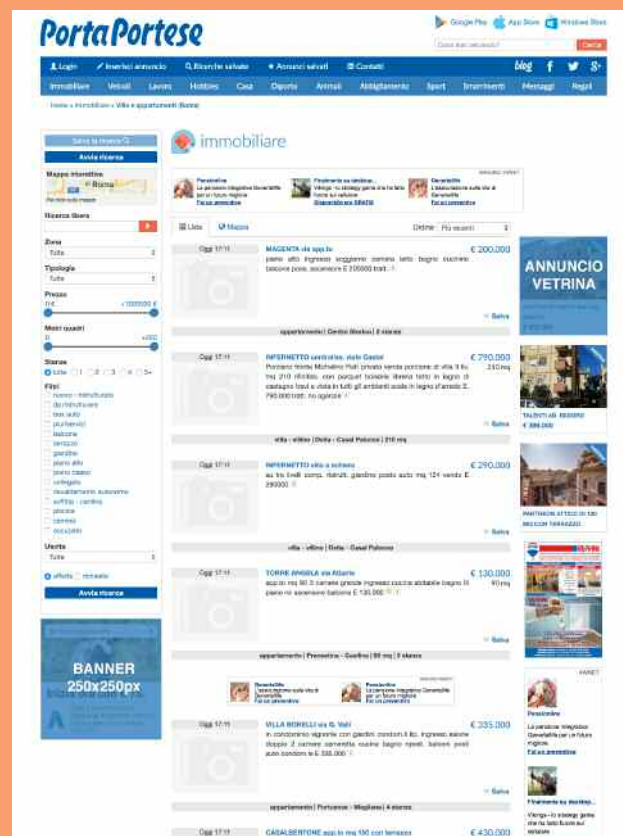

Web

CPM = costo per mille

Banner verticale € 3 CPM

- Banner singolo uno 300x600px posizionato a destra dell'annuncio di fianco alle foto

Banner filtro € 3 CPM

- Banner quadrato 250x250px posizionato a sinistra della lista annunci sotto la colonna filtri

Banner quadrato rettangolare € 2 CPM

- Banner singolo due 300x250px posizionato a destra della descrizione dell'annuncio

Annuncio vetrina

- Spazio posizionato a rotazione nella parte destra degli annunci del sito con annuncio evidenziato sul giornale. Durata 1 settimana

- IMMOBILIARE €20
- MOTORI €12
- LAVORO €12
- RUBRICHE VARIE €10