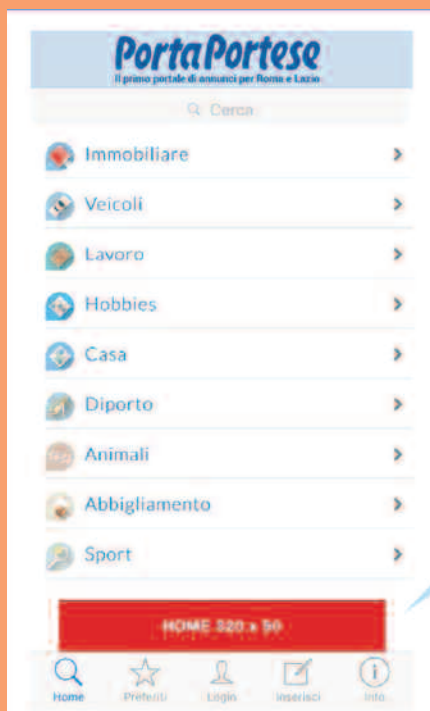

Web Mobile

CPM = costo per mille

STICKYFOOTER MOBILE € 5 CPM

- misure 320x50px
Banner orizzontale posizionato nella parte bassa dello schermo

ANNUNCIO SINGOLO MOBILE € 2 CPM

- misure 300x250px
Banner quadrato/rettangolare in coda all'annuncio singolo

LISTA MOBILE € 3 CPM

- misure 300x250px
Banner quadrato e rettangolare tra gli annunci in rubrica e marca/zona

LISTINO PREZZI

Campagne Facebook

PUBBLICA IL TUO POST CON PORTAPORTESE

a soli **15€***

*Riservato ai clienti contrattualizzati con un minimo di 1 uscita da 1 modulo