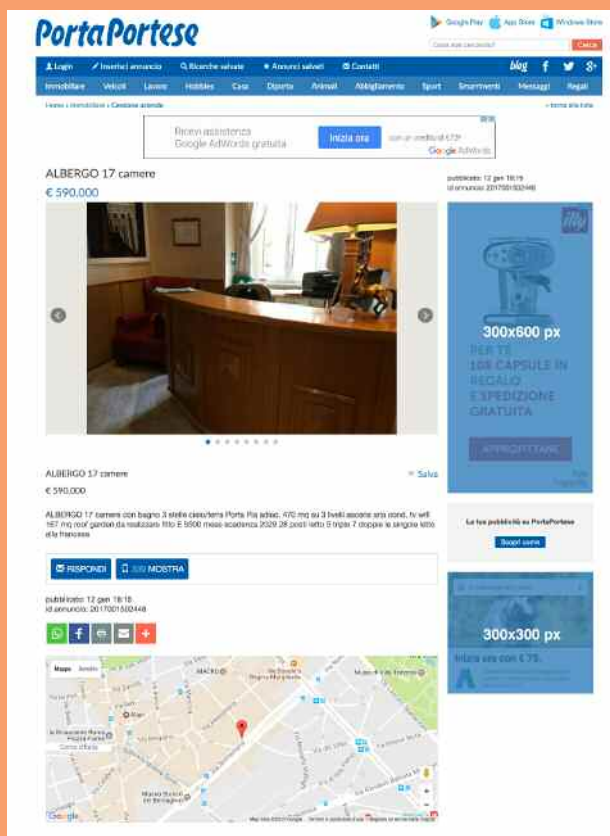

Web

CPM = costo per mille

Banner verticale € 3 CPM

- Banner singolo uno 300x600px posizionato a destra dell'annuncio di fianco alle foto

Banner filtro € 3 CPM

- Banner quadrato 250x250px posizionato a sinistra della lista annunci sotto la colonna filtri

Banner quadrato rettangolare € 2 CPM

- Banner singolo due 300x250px posizionato a destra della descrizione dell'annuncio

Annuncio vetrina

- Spazio posizionato a rotazione nella parte destra degli annunci del sito con annuncio evidenziato sul giornale. Durata 1 settimana

- IMMOBILIARE €20
- MOTORI €12
- LAVORO €12
- RUBRICHE VARIE €10